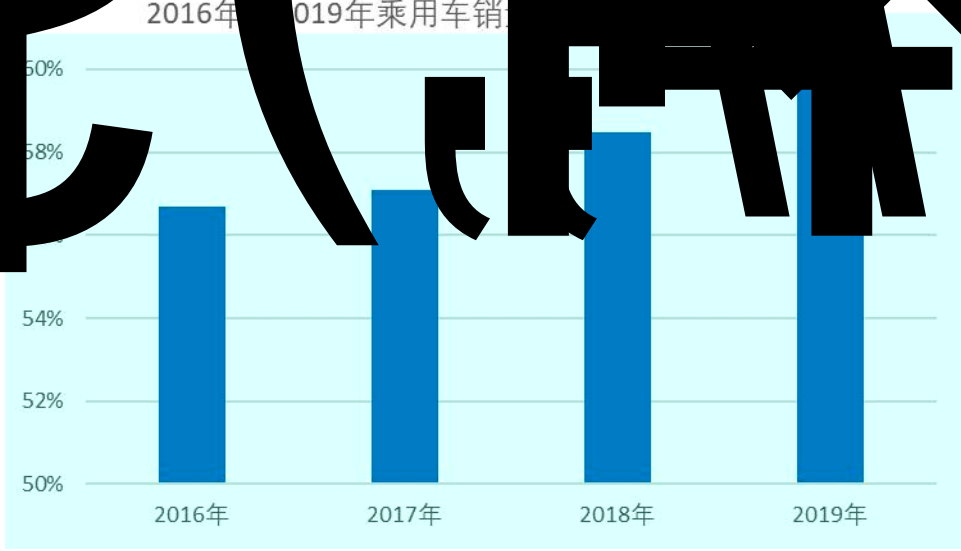

2016年—2019年乘用车销

'2 UĐû

↑