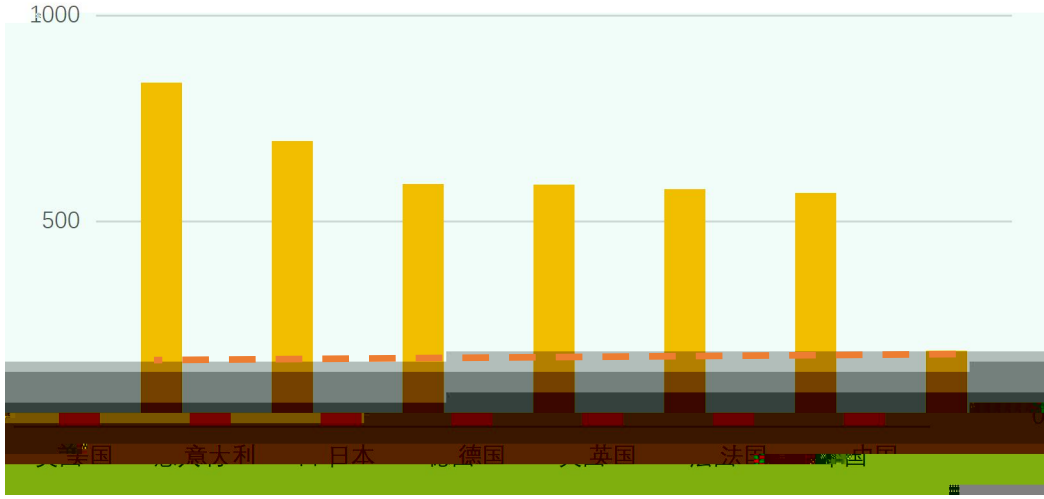

能2M

新0

%0;

%0;

2020年和2019年乘用车1-6月分月销量（万辆）

2020年1-6月和上年同期分月产量
(单位: 吨)

2020年1-6月和上年同期分月销量
(单位: 吨)

î & ë ð ”