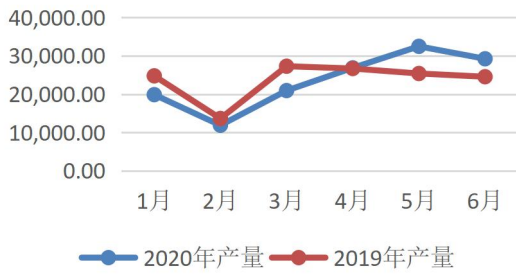

能2M

新0

%0;

%0;

2020年和2019年乘用车1-6月分月销量（万辆）

2020年1-6月和上年同期分月产量
(单位: 吨)

2020年1-6月和上年同期分月销量
(单位: 吨)

î & ë ð ”