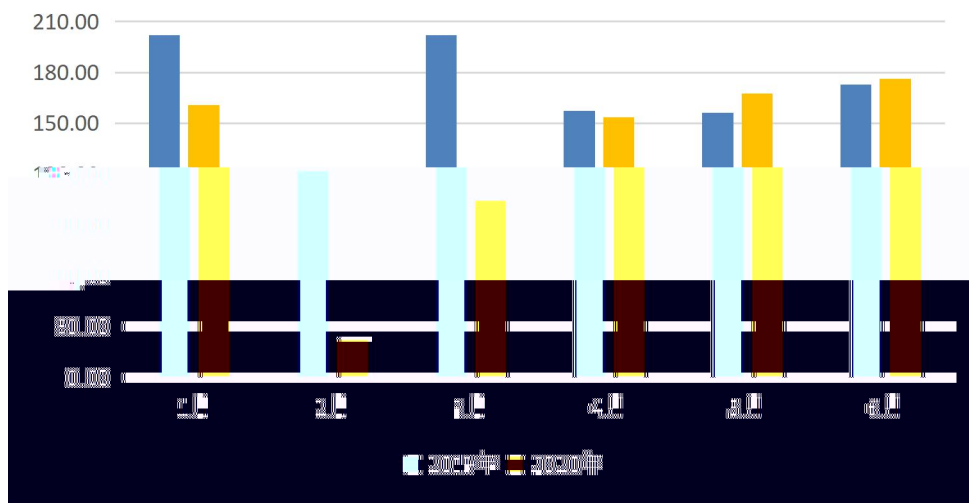

2020年和2019年乘用车1-6月分月销量（万辆）