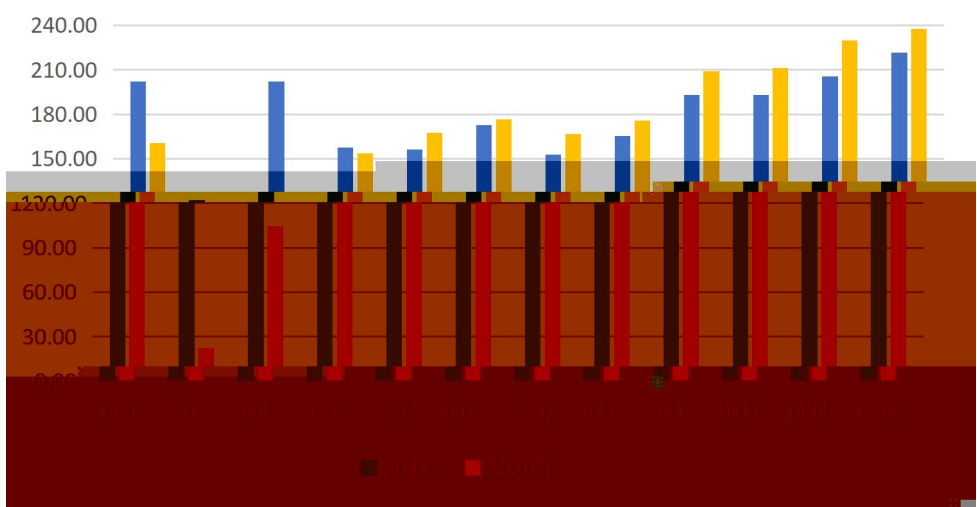

能2M

新0

%0;

%0;

2020年和2019年乘用车1-6月分月销量（万辆）

2020年1-6月和上年同期分月产量
(单位: 吨)

2020年1-6月和上年同期分月销量
(单位: 吨)

î & ë ð ”

2020年和2019年乘用车分月销量（万辆）

2016年—2019年乘用车销

'2 UĐû

↑

&